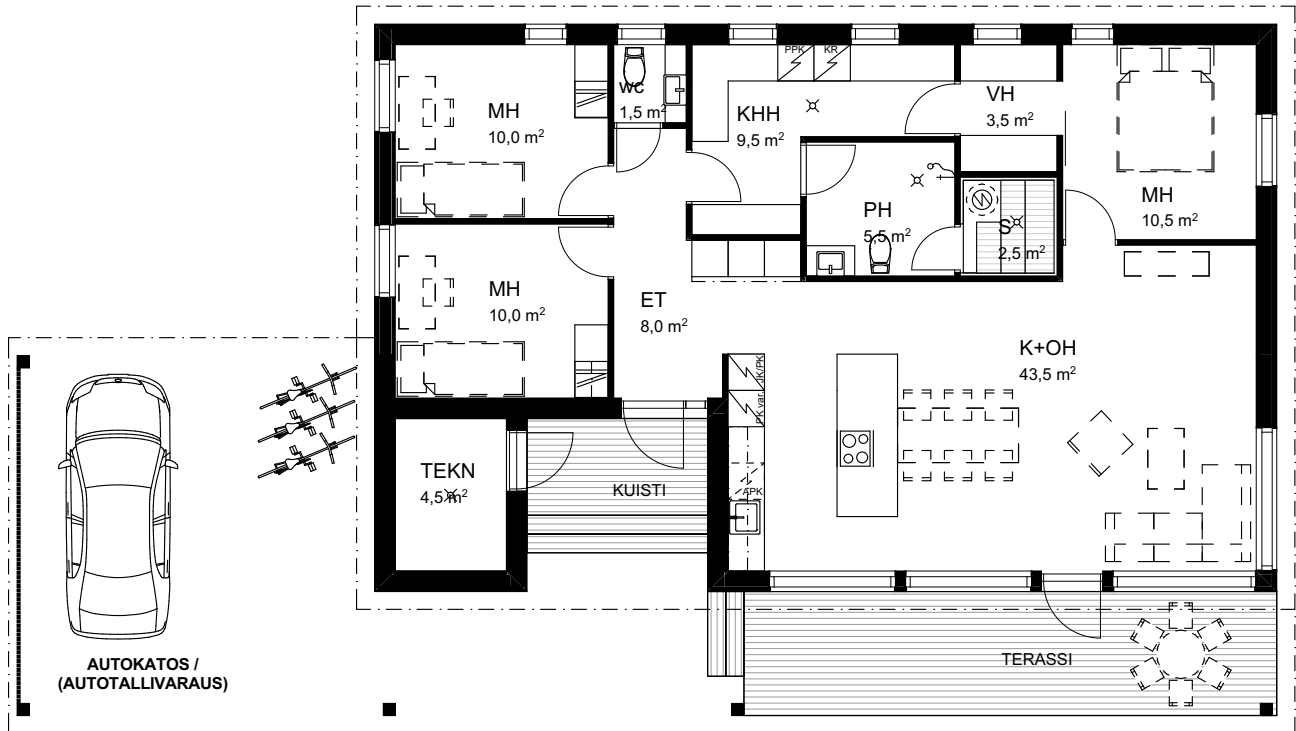

## OMAKOTITALOT KALIMENTIE 2, OULU

TALO A

4H + K + S  
108,0 m<sup>2</sup> + TEKN 4,5 m<sup>2</sup>  
+AUTOTALLIVARAUS 23 m<sup>2</sup>

ARKADI  
ARKKITEHDIT